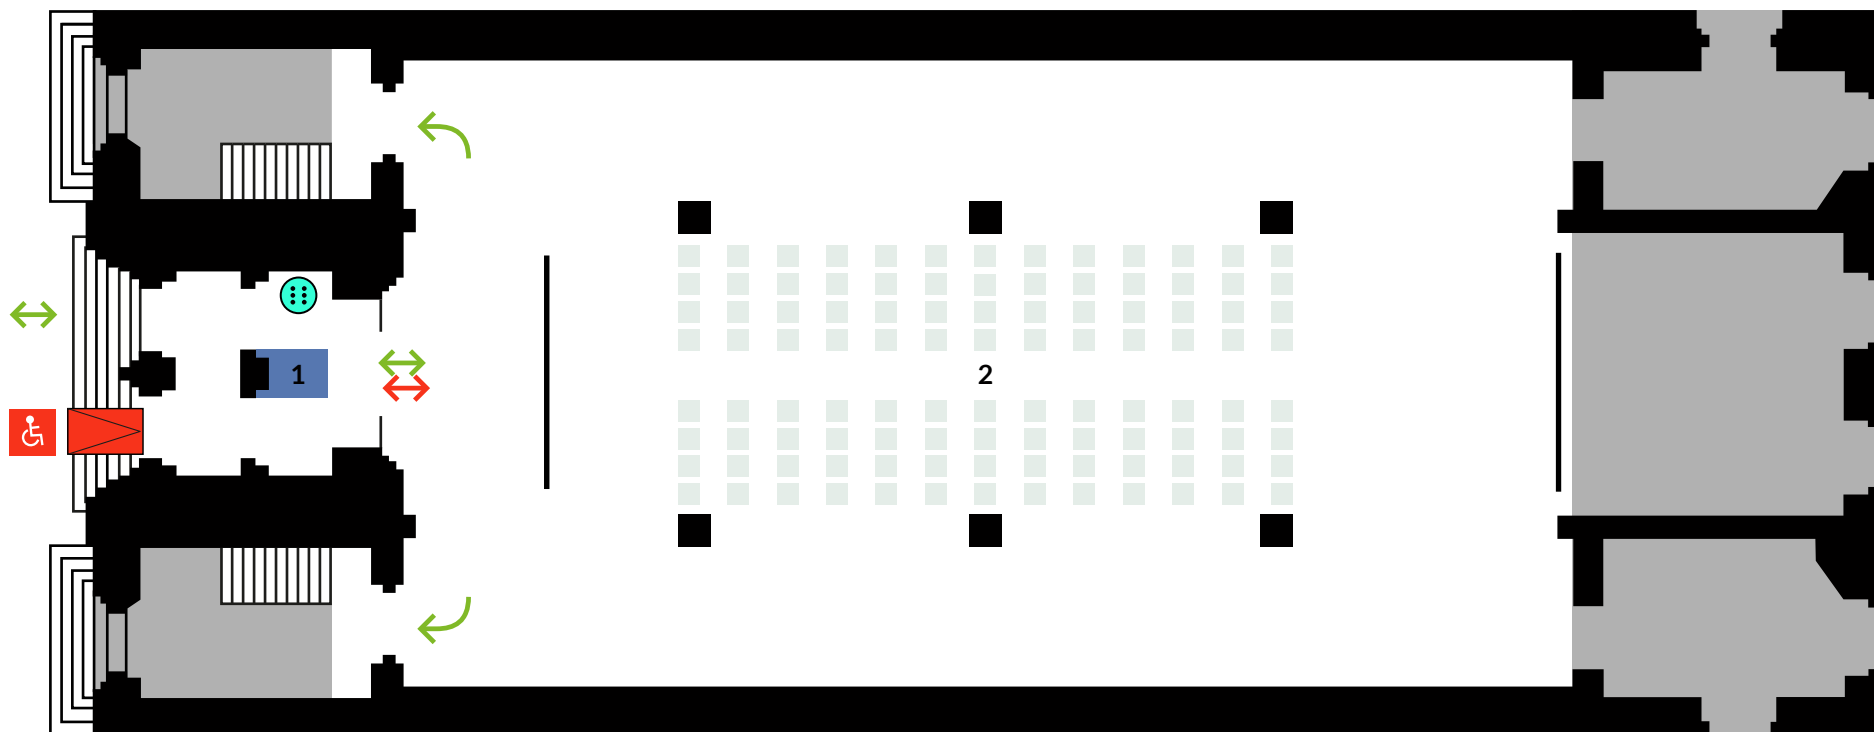

Fundacja Tumult

Poziom 0 | Kino CAMERIMAGE

- **1** Kasa Biletowa Kina
- **2** Miejsca siedzące
- Strefy wyłączzone z dostępu dla uczestników Festiwalu
- Tablica tyflograficzna z mapą sali oraz nagraniem o historii budynku (PL, EN, DE)
- Dostęp dla osób poruszających się na wózku

- ↕ Wejścia/wyjścia
- ↕ Wejścia/wyjścia przystosowane dla osób poruszających się na wózku
- ↩ Zejście na poziom -1 (do przestrzeni wystawienniczej i WC)

CAMERIMAGE